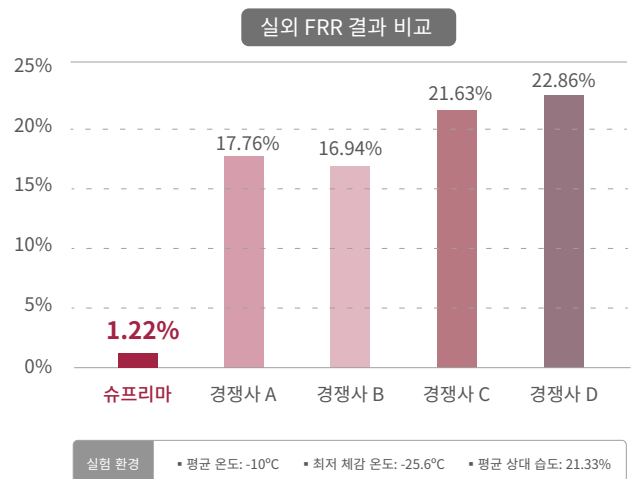

뛰어난 실내외 인증 성능

춥거나 건조한 환경에서 슈프리마의 제품에 적용된 최신 지문 센서는 타사의 지문 센서를 압도하는 성능을 보여줍니다. 이 성능의 차이는 체감적인 것이 아닙니다. 슈프리마는 최신 지문 센서와 뛰어난 알고리즘으로 타사 제품에 비해 실내에서는 약 31배, 실외에서는 약 19배 뛰어난 성능을 제공합니다.