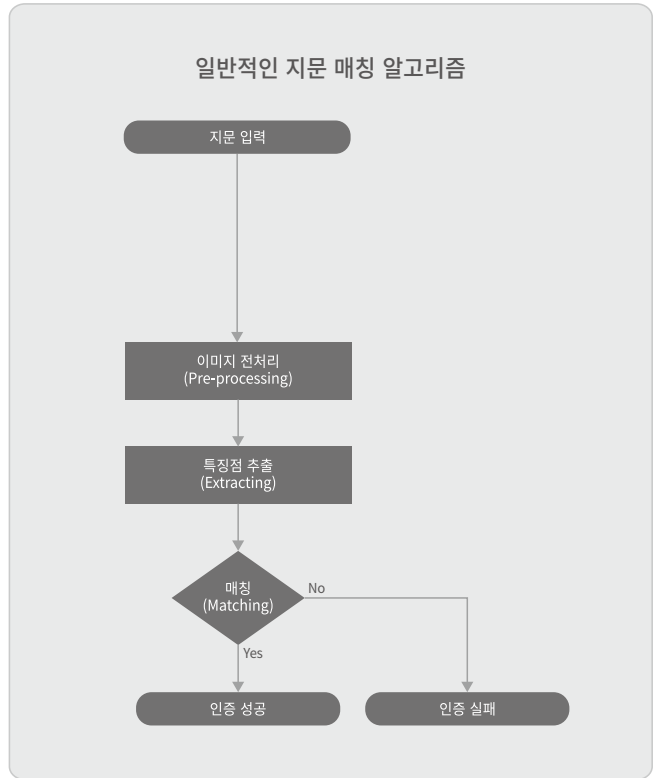

건조 지문에 대한 슈프리마의 지문 인식 알고리즘 성능

“경쟁사 대비 최대 31배 뛰어난 인증 성능”

대한민국의 겨울은 기온이 낮아지고 바람이 자주 불기 때문에 공기 중의 습도가 낮아집니다. 이에 따라 사람의 피부도 건조해지며 피부의 유분과 수분이 마르기 때문에 손가락이 지문 센서 표면에 접촉되더라도 올바르게 인식되지 않는 건조 지문이 발생합니다.

이처럼 계절의 영향을 받는 것뿐만 아니라 남아프리카, 오스트레일리아, 중동과 같이 지리적으로 건조한 지역에서도 건조 지문이 쉽게 발생할 수 있습니다. 또한, 사람의 직업이나 나이에도 쉽게 영향을 받으며, 손을 자주 소독해야 하는 의사, 목재, 가죽, 금속 등을 주로 다루는 작업자, 피부 건조증을 가진 환자, 고령의 노인도 건조 지문이 발생할 수 있습니다.

건조 지문이 발생하면 지문 센서의 표면에 손가락이 제대로 접촉되지 않아서 흐릿한 지문 이미지가 획득됩니다. 흐릿한 지문 이미지는 일반적인 지문 이미지에 비해 특징점을 추출하기 어렵거나 가짜 특징점(False Minutiae)이 추출될 확률이 높기 때문에 본인 거부율 (FRR, False Rejection Rate)이 높게 나타나는 원인이 됩니다.

건조 지문이 발생하더라도 지문을 인증하기 전에 핸드크림을 바르거나 손가락에 입김을 불어서 일시적으로 완화할 수 있지만, 이것은 근본적인 해결책이 아니기 때문에 지문 인식 성능을 보장할 수 없습니다. 슈프리마의 최신 지문 센서와 알고리즘을 이용하면 이런 문제를 모두 해결할 수 있습니다.

뛰어난 실내외 인증 성능

춥거나 건조한 환경에서 슈프리마의 제품에 적용된 최신 지문 센서는 타사의 지문 센서를 압도하는 성능을 보여줍니다. 이 성능의 차이는 체감적인 것이 아닙니다. 슈프리마는 최신 지문 센서와 뛰어난 알고리즘으로 타사 제품에 비해 실내에서는 약 31배, 실외에서는 약 19배 뛰어난 성능을 제공합니다.

지문 매칭 알고리즘 비교

슈프리마의 지문 매칭 알고리즘은 일반적인 지문 매칭 알고리즘과 다르게 입력된 지문 이미지를 바로 '이미지 전처리' 단계로 넘기지 않고 적합성 판단 엔진(CDE, Conformance Decision Engine)이 먼저 분석합니다. 이 적합성 판단 엔진(CDE)은 지문이 잘못 입력된 경우 즉, 손가락으로 지문 센서 표면을 문지르며 지문을 입력한 경우 등을 분석하여 올바른 지문 이미지를 얻을 수 있도록 도와줍니다. 또한, 딥 러닝 (Deep learning) 기술을 기반으로 획득한 지문 이미지를 분석하며, '알고리즘 최적화' 단계를 거치게 됩니다. 이것은 '이미지 전처리' 단계 이전에 지문 이미지를 먼저 분석하기 때문에 '매칭' 단계까지 거치지 않고도 사용자에게 훨씬 더 빠른 피드백을 제공할 수 있습니다.

슈프리마의 지문 매칭 알고리즘은 적합성 판단 엔진(CDE)을 기반으로 지문 센서와 알고리즘을 효과적으로 제어하여 고품질의 지문 이미지를 획득할 수 있으며, 이를 기반으로 가짜 특징점(False Minutiae)을 제거하는 성능이 뛰어납니다. 슈프리마의 모든 제품은 최적화된 알고리즘 성능과 뛰어난 연산 성능을 기반으로 건조 지문이라도 1초 이내에 지문 매칭을 수행할 수 있으며, 다양한 환경에서도 효과적이고 안정적인 지문 매칭 성능을 제공합니다.