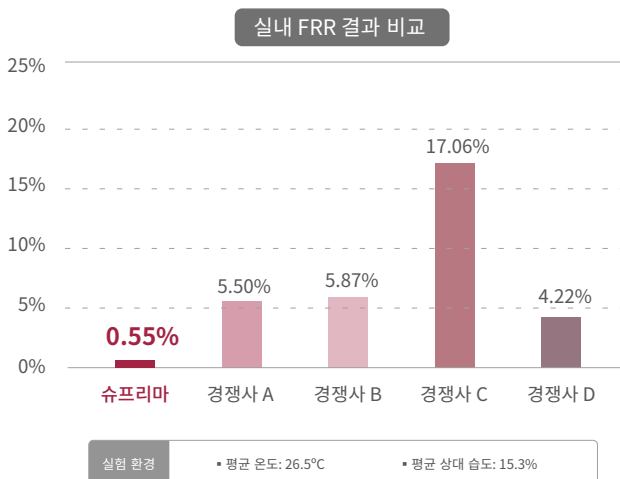

뛰어난 실내외 인증 성능

춥거나 건조한 환경에서 슈프리마의 제품에 적용된 최신 지문 센서는 타사의 지문 센서를 압도하는 성능을 보여줍니다. 이 성능의 차이는 체감적인 것이 아닙니다. 슈프리마는 최신 지문 센서와 뛰어난 알고리즘으로 타사 제품에 비해 실내에서는 약 31배, 실외에서는 약 19배 뛰어난 성능을 제공합니다.