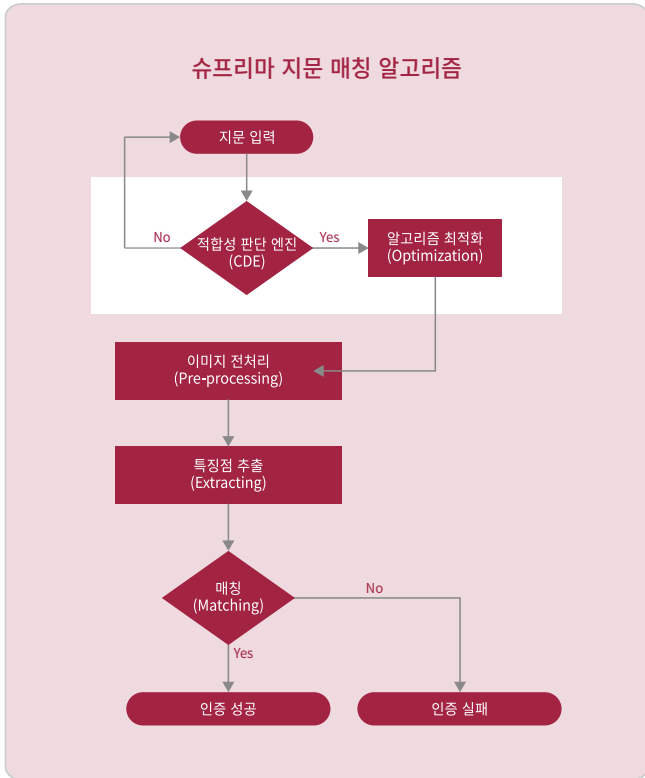

건조 지문에 대한 슈프리마의 지문 인식 알고리즘 성능

“경쟁사 대비 최대 31배 뛰어난 인증 성능”

대한민국의 겨울은 기온이 낮아지고 바람이 자주 불기 때문에 공기 중의 습도가 낮아집니다. 이에 따라 사람의 피부도 건조해지며 피부의 유분과 수분이 마르기 때문에 손가락이 지문 센서 표면에 접촉되더라도 올바르게 인식되지 않는 건조 지문이 발생합니다.

이처럼 계절의 영향을 받는 것뿐만 아니라 남아프리카, 오스트레일리아, 중동과 같이 지리적으로 건조한 지역에서도 건조 지문이 쉽게 발생할 수 있습니다. 또한, 사람의 직업이나 나이에도 쉽게 영향을 받으며, 손을 자주 소독해야 하는 의사, 목재, 가죽, 금속 등을 주로 다루는 작업자, 피부 건조증을 가진 환자, 고령의 노인도 건조 지문이 발생할 수 있습니다.

건조 지문이 발생하면 지문 센서의 표면에 손가락이 제대로 접촉되지 않아서 흐릿한 지문 이미지가 획득됩니다. 흐릿한 지문 이미지는 일반적인 지문 이미지에 비해 특징점을 추출하기 어렵거나 가짜 특징점(False Minutiae)이 추출될 확률이 높기 때문에 본인 거부율 (FRR, False Rejection Rate)이 높게 나타나는 원인이 됩니다.

건조 지문이 발생하더라도 지문을 인증하기 전에 핸드크림을 바르거나 손가락에 입김을 불어서 일시적으로 완화할 수 있지만, 이것은 근본적인 해결책이 아니기 때문에 지문 인식 성능을 보장할 수 없습니다. 슈프리마의 최신 지문 센서와 알고리즘을 이용하면 이런 문제를 모두 해결할 수 있습니다.

뛰어난 실내외 인증 성능

춥거나 건조한 환경에서 슈프리마의 제품에 적용된 최신 지문 센서는 타사의 지문 센서를 압도하는 성능을 보여줍니다. 이 성능의 차이는 체감적인 것이 아닙니다. 슈프리마는 최신 지문 센서와 뛰어난 알고리즘으로 타사 제품에 비해 실내에서는 약 31배, 실외에서는 약 19배 뛰어난 성능을 제공합니다.

지문 매칭 알고리즘 비교

슈프리마의 지문 매칭 알고리즘은 일반적인 지문 매칭 알고리즘과 다르게 입력된 지문 이미지를 바로 '이미지 전처리' 단계로 넘기지 않고 적합성 판단 엔진(CDE, Conformance Decision Engine)이 먼저 분석합니다. 이 적합성 판단 엔진(CDE)은 지문이 잘못 입력된 경우 즉, 손가락으로 지문 센서 표면을 문지르며 지문을 입력한 경우 등을 분석하여 올바른 지문 이미지를 얻을 수 있도록 도와줍니다. 또한, 딥 러닝 (Deep learning) 기술을 기반으로 획득한 지문 이미지를 분석하며, '알고리즘 최적화' 단계를 거치게 됩니다. 이것은 '이미지 전처리' 단계 이전에 지문 이미지를 먼저 분석하기 때문에 '매칭' 단계까지 거치지 않고도 사용자에게 훨씬 더 빠른 피드백을 제공할 수 있습니다.

슈프리마의 지문 매칭 알고리즘은 적합성 판단 엔진(CDE)을 기반으로 지문 센서와 알고리즘을 효과적으로 제어하여 고품질의 지문 이미지를 획득할 수 있으며, 이를 기반으로 가짜 특징점(False Minutiae)을 제거하는 성능이 뛰어납니다. 슈프리마의 모든 제품은 최적화된 알고리즘 성능과 뛰어난 연산 성능을 기반으로 건조 지문이라도 1초 이내에 지문 매칭을 수행할 수 있으며, 다양한 환경에서도 효과적이고 안정적인 지문 매칭 성능을 제공합니다.