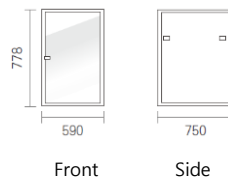

DATA COMMUNICATION SOLUTION NETWORK SYSTEM RACK

정보통신 솔루션
네트워크 시스템 랙

nBASIC

다양한 환경조건에서 사용할 수 있는 알루미늄재질의 보급형 Network 랙입니다. 수직 마운트바는 전후 간격을 조정할 수 있어 다양한 IT장비의 조건을 충족시키며, 전면도어는 강화유리로 구성되어 장비의 모니터링이 용이하고 안정된 내구성을 제공합니다. 사이드 판넬은 랫지 타입으로 탈,부착이 쉬우며 전,후면 도어는 180° 오픈 가능하도록 설계하여 작업 편의를 높였습니다.

품목명	품목코드	규격			
		Unit	높이	깊이	너비
nBASIC 10875	1ANB10875V01	13	800	750	590 (19")
nBASIC 11075	1ANB11075V01	18	1,000		
nBASIC 11275	1ANB11275V01	22	1,200		
nBASIC 11475	1ANB11475V01	27	1,400		
nBASIC 11675	1ANB11675V01	31	1,600		
nBASIC 11875	1ANB11875V01	36	1,800		
nBASIC 12075	1ANB12075V01	40	2,000		
nBASIC 12275	1ANB12275V01	45	2,200		

사양 및 적용규격

표준규격	EIA-310D / IEC-60297 / DIN-41494
허용하중	1,000kg
조립구조	볼트조립
재질	Aluminum extrusion / Sheet Steel
색상	Silver (HH915-913S) / Black (EN302K) / 5Y7-1
너트타입	슬림 너트 타입
품질 보증	1년

nBASIC 10875