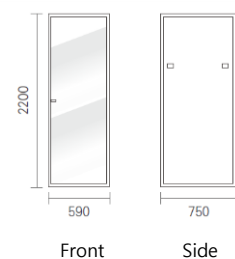

품목명	품목코드	규격			
		Unit	높이	깊이	너비
nBASIC 10875	1ANB10875V01	13	800	750	590 (19")
nBASIC 11075	1ANB11075V01	18	1,000		
nBASIC 11275	1ANB11275V01	22	1,200		
nBASIC 11475	1ANB11475V01	27	1,400		
nBASIC 11675	1ANB11675V01	31	1,600		
nBASIC 11875	1ANB11875V01	36	1,800		
nBASIC 12075	1ANB12075V01	40	2,000		
nBASIC 12275	1ANB12275V01	45	2,200		

사양 및 적용규격

표준규격	EIA-310D / IEC-60297 / DIN-41494
허용하중	1,000kg
조립구조	볼트조립
재질	Aluminum extrusion / Sheet Steel
색상	Silver (HH915-913S) / Black (EN302K) / 5Y7-1
너트타입	슬림 너트 타입
품질 보증	1년

nBASIC 10875

nBASIC 12275