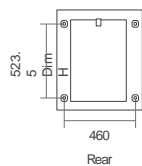

품목명	SIMPLE MINI OPTIC08	SIMPLE MINI OPTIC14
품목코드	1SMO-01	1SMO-02
Unit	8U	14U
무게	16.5kg	21.5kg
높이	500mm	750mm
깊이	540mm	
너비	540mm	

### 사양 및 적용규격

표준규격	EIA-310D / IEC-60297 / DIN-41494
보호등급	IP20
조립구조	볼트조립
재질	Aluminum extrusion / Sheet Steel / ABS
색상	Warm Gray 10C
너트타입	슬림 너트 타입
품질보증	1년

SIMPLE MINI(C)-0888

SIMPLE MINI(C)-1488

앵카홀 규격

SIMPLE MINI(C)-0888