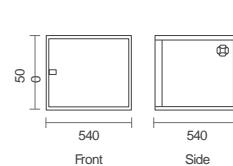

앵카홀 규격

SIMPLE MINI(C)-0888