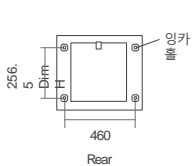

품목명	SIMPLE MINI OPTIC08	SIMPLE MINI OPTIC14
품목코드	1SMO-01	1SMO-02
Unit	8U	14U
무게	16.5kg	21.5kg
높이	500mm	750mm
깊이	540mm	
너비	540mm	

### 사양 및 적용규격

표준규격	EIA-310D / IEC-60297 / DIN-41494
보호등급	IP20
조립구조	볼트조립
재질	Aluminum extrusion / Sheet Steel / ABS
색상	Warm Gray 10C
너트타입	슬림 너트 타입
품질보증	1년

SIMPLE MINI(C)-0888

SIMPLE MINI(C)-1488

앵카홀 규격

SIMPLE MINI(C)-0888