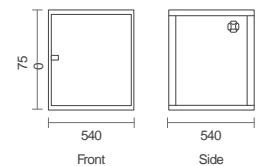

앵카홀 규격

SIMPLE MINI(C)-1488