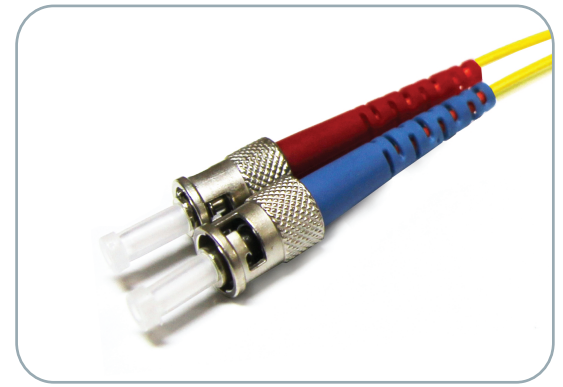

광점퍼코드

(Fiber Optic Patch cord)

SC Type

LC Type

ST Type

| | |
|--------|------------------------|
| 광섬유 외경 | SM 9/125 , MM 62.5/125 |
| 광커넥터 | SC,ST,LC,FC / PC, APC |
| 케이블 타입 | SIMPLEX / DUPLEX |

Breakout Cable(BOC)

10G 아쿠아 점퍼코드

옥외용 광케이블

SC 광아답터

ST 광아답터

LC 광아답터

하이브리드 광아답터

성단작업(주문제작형)

: 근거리 광케이블 포설시 옥외용 광케이블 양끝단에 SC, ST, LC 커넥터로 성단처리