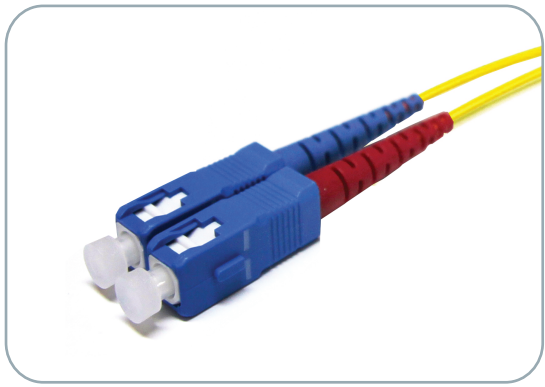

광점퍼코드

(Fiber Optic Patch cord)

SC Type

LC Type

ST Type

| | |
|--------|------------------------|
| 광섬유 외경 | SM 9/125 , MM 62.5/125 |
| 광커넥터 | SC,ST,LC,FC / PC, APC |
| 케이블 타입 | SIMPLEX / DUPLEX |

Breakout Cable(BOC)

10G 아쿠아 점퍼코드

옥외용 광케이블

SC 광아답터

ST 광아답터

LC 광아답터

하이브리드 광아답터

성단작업(주문제작형)

: 근거리 광케이블 포설시 옥외용 광케이블 양끝단에 SC, ST, LC 커넥터로 성단처리