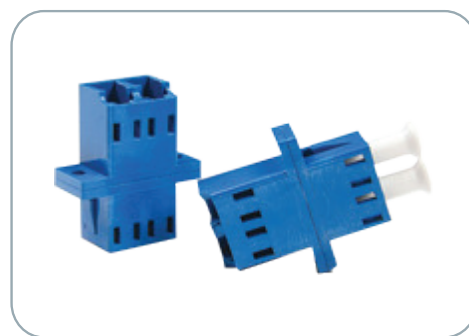

10G 아쿠아 점퍼코드

옥외용 광케이블

SC 광아답터

ST 광아답터

LC 광아답터

하이브리드 광아답터

성단작업(주문제작형)

: 근거리 광케이블 포설시 옥외용 광케이블 양끝단에 SC, ST, LC 커넥터로 성단처리