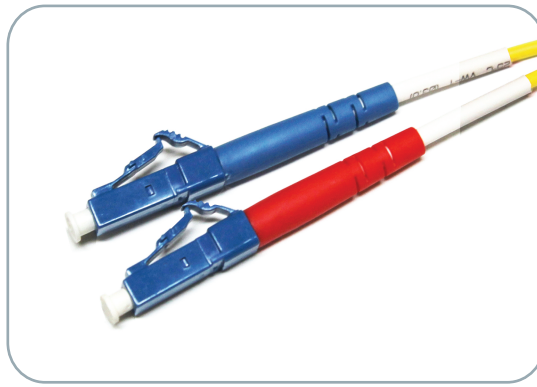

광점퍼코드

(Fiber Optic Patch cord)

SC Type

LC Type

ST Type

| | |
|--------|------------------------|
| 광섬유 외경 | SM 9/125 , MM 62.5/125 |
| 광커넥터 | SC,ST,LC,FC / PC, APC |
| 케이블 타입 | SIMPLEX / DUPLEX |

Breakout Cable(BOC)

10G 아쿠아 점퍼코드

옥외용 광케이블

SC 광아답터

ST 광아답터

LC 광아답터

하이브리드 광아답터

성단작업(주문제작형)

: 근거리 광케이블 포설시 옥외용 광케이블 양끝단에 SC, ST, LC 커넥터로 성단처리