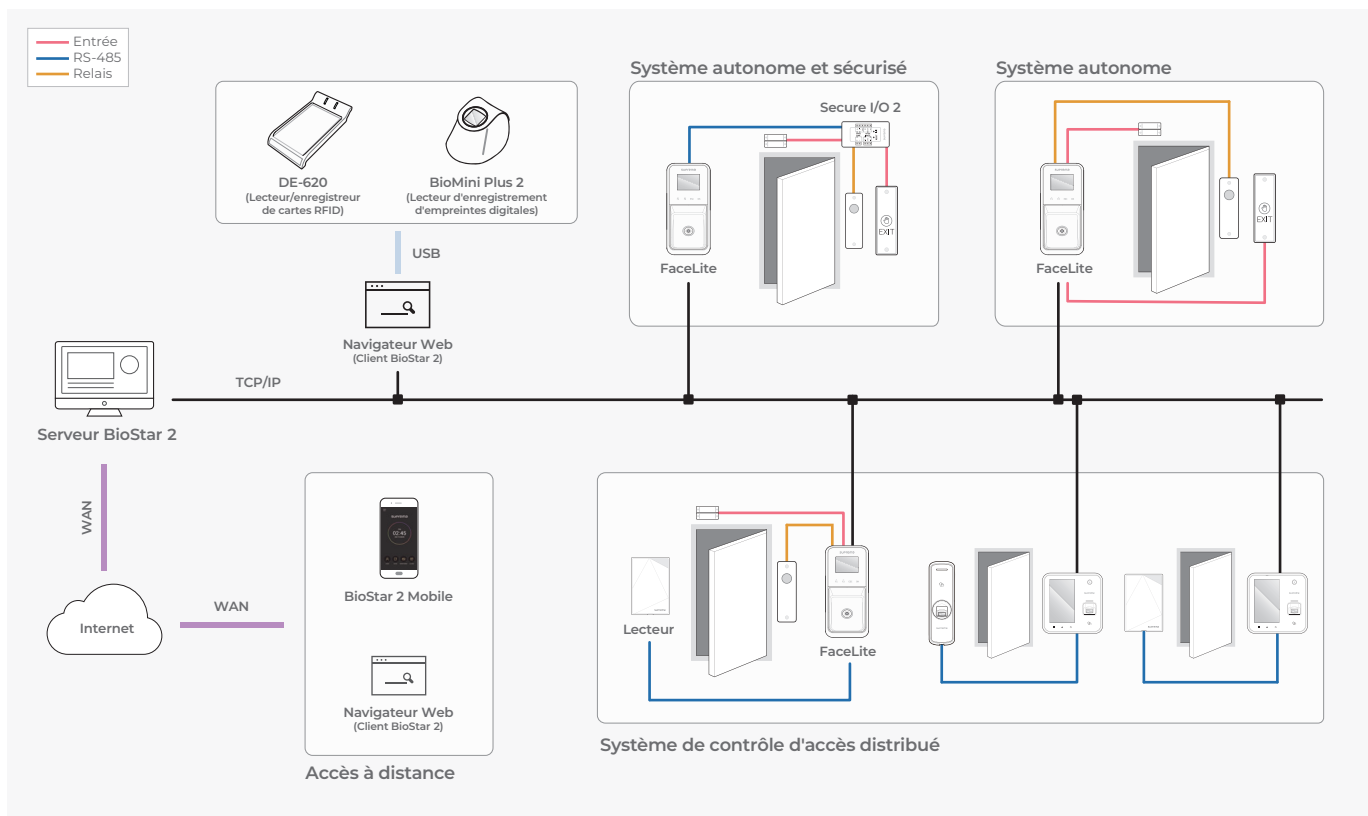

Large plage d'éclairage de fonctionnement

- Éclairage de fonctionnement de 0 à 25,000 lux
- Fonctionne dans l'obscurité et sous éclairage fort.

Sécurité améliorée

- Détection des visages en direct (LFD) basée sur l'infrarouge; empêche l'usurpation d'identité par le biais d'images imprimées et d'écrans LCD.
- Encryption du Gabarit du Visage
- Communication sécurisée via TLS 1.2

Lecture multicarte RFID

- LF (125 kHz), HF (13,56 MHz) double fréquence
- Lit tous les types de cartes, y compris les cartes mobiles (NFC et BLE)

Ergonomie et convivialité

- Fonctionne sans se baisser: Taille de 1,45m à 2,10m
- Procédure d'enrôlement rapide
- Quel que soit le visage: Lumière Infra-Rouge

Spécifications

Nom du modèle	FL-DB
Biométrie	Visage
Compatibilité cartes RFID	125kHz EM & 13,56MHz MIFARE, MIFARE Plus, DESFire EV1/EV2*, FeliCa
Mobile Card	NFC, BLE
Nombre max. d'utilisateurs	[1:N]: 4,000, [1:1]: 30,000 (avec un Gabarit par utilisateur)
Nombre max. de journaux	5,000,000
Ethernet	10/100 Mbit/s, auto MDI/MDI-X
RS-485	Maître ou esclave 1 canal (au choix)
Wiegand	Entrée ou sortie 1 canal (au choix)
TTL	Entrées 2 canaux
Relais	1 Relais
Tamper	Supporté
CPU	1,2 GHz Quatre-Coeurs
Mémoire	8 Go de mémoire flash + 1 Go de RAM
Température de fonctionnement	-20°C ~ 50°C
Dimensions (L x H x P, en mm)	80 x 170 x 76
Puissance	24 V CC
Certificats	CE, FCC, KC, RoHS, REACH, WEEE, BT SIG

Configurations système

Suprema Europe

366 Ter Rue de Vaugirard, 75015 Paris, France
Tél +33 1 84 73 29 43 E sales_eu@supremainc.com www.supremainc.com

Pour plus d'informations sur les agences locales de Suprema, nous vous invitons à visiter notre site web en scannant le QR code.
<https://www.supremainc.com/fr/about/contact-us.asp>